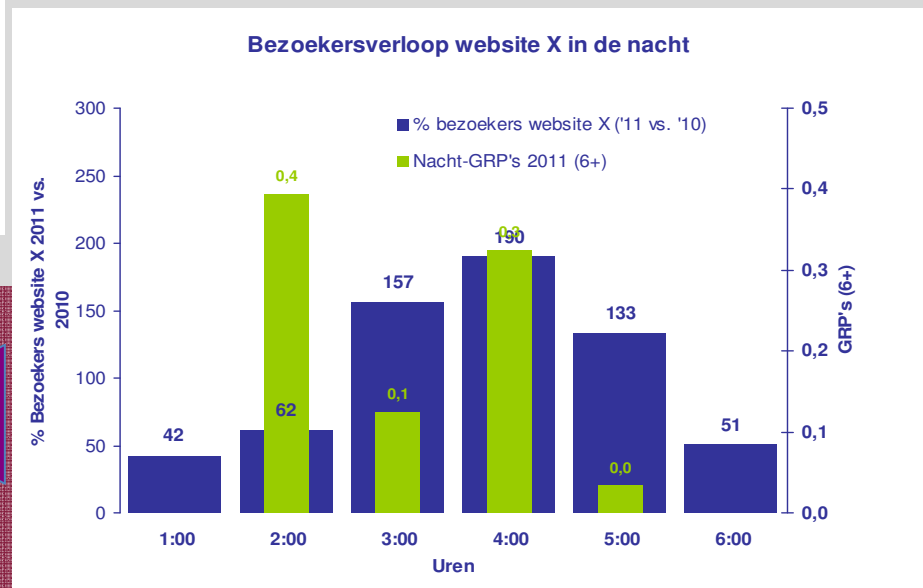

### zondag

Secret Story So Far
22/5 Make Me a Supermodel
Extreme Home Makeover
Extreme Home Makeover
Vakantieliefdes
Nederlandse Hollywood Vrouwen
Ghost Whisperer
The L Word

Vakantieliefdes  
Elke zondag om 20.30 uur

# NACHTBLOKKEN NET5 // Nachtinzet stuwt websitebezoek

Ten opzichte van de trend (zwarte lijn) zijn er twee pieken zichtbaar in de bezoekersaantallen dankzij de inzet van nacht-grp's op die dagen.

Ook per uur is effect zichtbaar. Door inzet van nacht-grp's is er een aanzienlijke groei in bezoekers bewerkstelligd ten opzichte van zelfde periode vorig jaar.